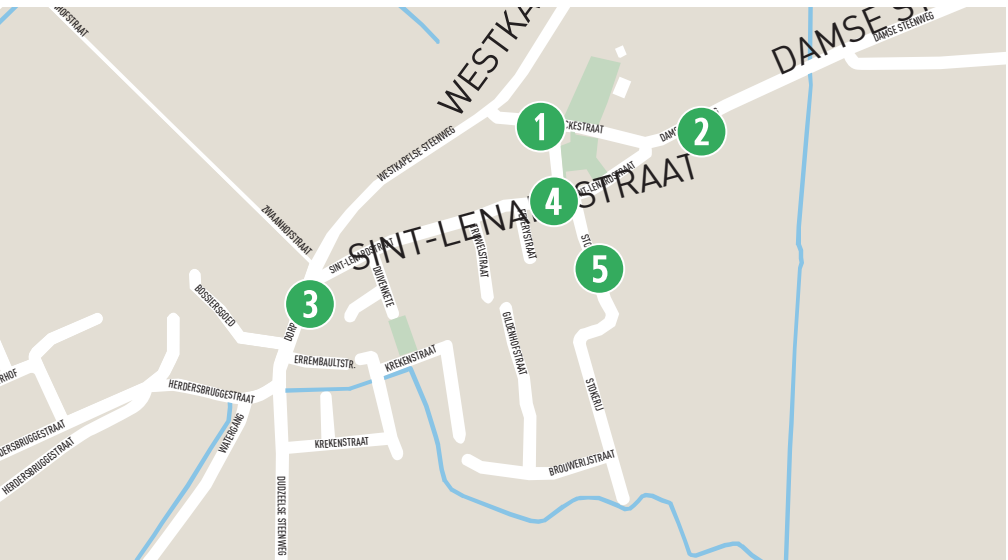

DUDZELE

Amaat Vynckestraat zijkant kerk	1
Damse Steenweg 16	2
Dorpsplein 10	3
Sint-Lenardsstraat 50	4
Stokerij parking CC De Polder	5

[3]

LISSEWEGE

Lisseweegs Vaartje 20	1
Onder de Toren	2
Jacob Reyvaertstraat parking achter de kerk	3